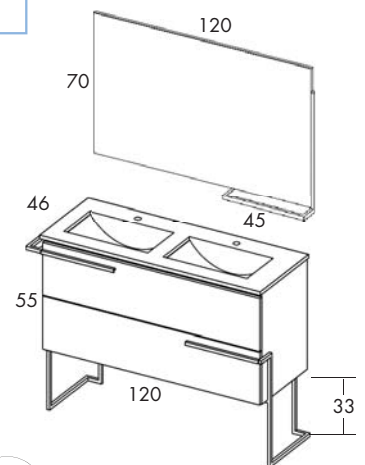

Acabado Laminado
Laminate finish

Mueble ensamblado
Assembled set

Extracción Total
Total extraction

Tecnología LED
LED

Cajón Textil
Textile drawer

Lavabo Cerámico
Ceramic Washbasin

Cajones Soft Close
Soft-close drawers

Puertas Soft Close
Soft-close doors

Índice de Protección 44
Protection index 44

Incluye organizador
Drawer organiser included