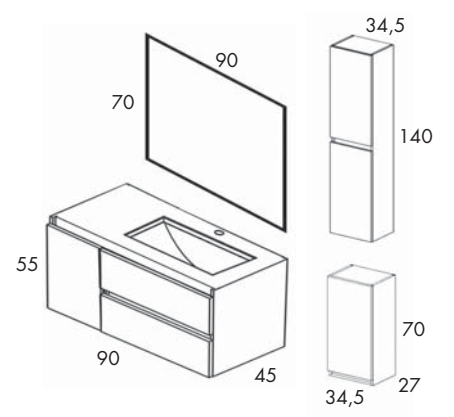

- Acabado Laminado / Laminated finish
- Alto Brillo / High gloss
- Mueble ensamblado / Assembled set
- Tecnología LED / LED
- Extracción Parcial / Partial extraction
- Lavabo Cerámico / Ceramic Washbasin
- Cajones Soft Close / Soft-close drawers
- Puertas Soft Close / Soft-close doors
- Índice de Protección 44 / Protection index 44
- Cajón Textil / Textile drawer