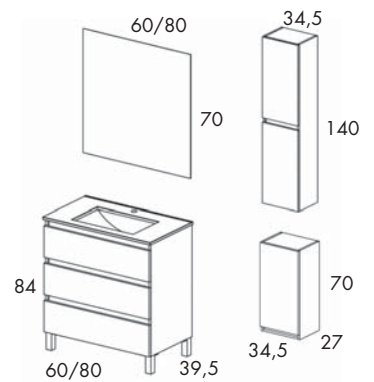

Acabado Laminado
Laminate finish

Alto Brillo
High gloss

Mueble ensamblado
Assembled set

Tecnología LED
LED

Extracción Parcial
Partial extraction

Lavabo Cerámico
Ceramic Washbasin

Cajones Soft Close
Soft-close drawers

Puertas Soft Close
Soft-close doors

Índice de Protección 44
Protection index 44

Cajón Textil
Textile drawer