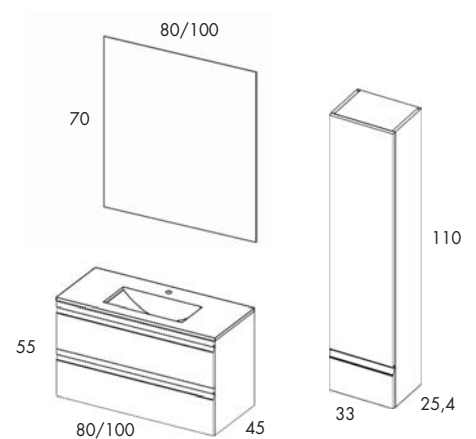

Acabado Laminado
Laminate finish

Mueble ensamblado
Assembled set

Lavabo Cerámico
Ceramic Washbasin

Cajones Soft Close
Soft-close drawers

Puertas Soft Close
Soft-close doors

Extracción total
Total extraction

Cajón Textil
Textile drawer