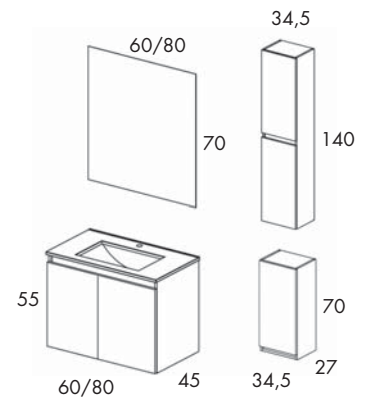

COMPLEMENTOS

Apliques	Arya	Funny	Nova cromo	Nova negro
Referencias	3446	3445	4040	4041
PVP	29€	24€	43€	43€
Grifo 5110	Essenza CROMO		PVP	71€