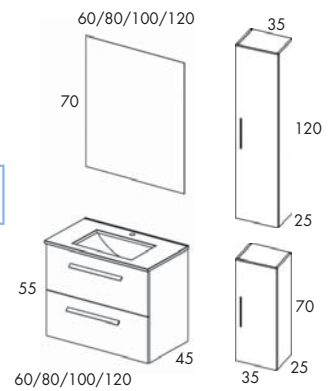

COMPLEMENTOS

Aplicques	Arya	Funny	Nova cromo	Nova negro
Referencias	3446	3445	4040	4041
PVP	29€	24€	43€	43€
Grifo 5110 Eszenza CROMO			PVP	71€

*La opción de 120cm siempre es con lavabo de doble seno