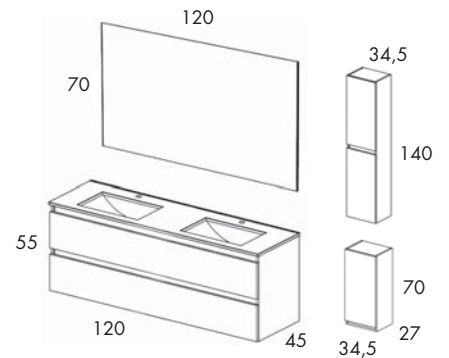

Acabado Laminado
Laminated finish

Alto Brillo
High gloss

Mueble ensamblado
Assembled set

Tecnología LED
LED

Extracción Parcial
Partial extraction

Lavabo Cerámico
Ceramic Washbasin

Cajones Soft Close
Soft-close drawers

Puertas Soft Close
Soft-close doors

Índice de Protección 44
Protection index 44

Cajón Textil
Textile drawer