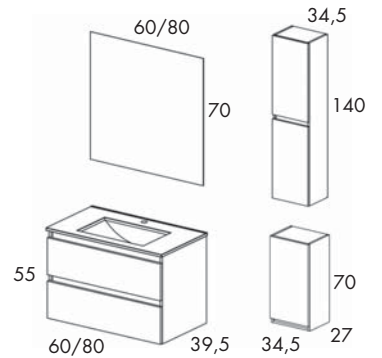

Acabado Laminado
Laminate finish

Alto Brillo
High gloss

Mueble ensamblado
Assembled set

Tecnología LED
LED

Extracción Parcial
Partial extraction

Lavabo Cerámico
Ceramic Washbasin

Cajones Soft Close
Soft-close drawers

Puertas Soft Close
Soft-close doors

Índice de Protección 44
Protection index 44

Cajón Textil
Textile drawer