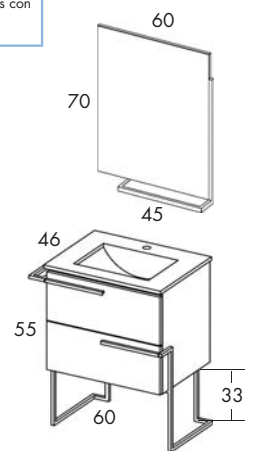

COMPLEMENTOS

	Arya	Funny	Nova cromo	Nova negro
Referencias	3446	3445	4040	4041
PVP	29€	24€	43€	43€
Grifo 5111 Esenza Negro			PVP	92€

*La opción de 120cm siempre es con
lavabo de doble seno

Abedul