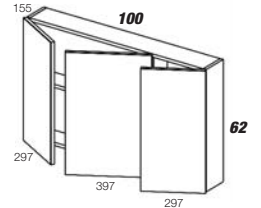

Camerinos

PRISMA

Medida	Ref.	PVP
60cm 2P.	2152	145€
80cm 2P.	2153	161€
100cm 3P.	2154	204€
120cm 3P.	2155	218€

Acabados / Finishes

Lavabos

Lavabo Flat

Medida	Ref.	PVP
60cm	0021	65€
80cm	0022	75€
100cm	0077	108€
120cm	0047	205€

*2 senos

Lavabo Ada

Medida	Ref.	PVP
60cm	3804	72€
80cm	3805	83€
100cm	3806	118€
120cm	3808	218€

*2 senos

Grifería