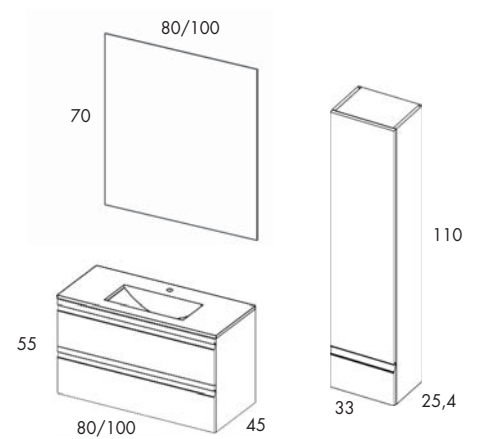

Blanco W Mate

SCALA

Conjunto 2c 60cm
Mueble + lavabo Flat
 + estructura toallero izq

Ref. 4891

346€

**NUEVO
 Producto**

MUEBLE + LAVABO + ESTRUCTURA ESPEJO + ESTANTE

	60cm	80cm	100cm	120cm
Abedul	4887	4895	4903	4911
PVP	447€	485€	553€	691€