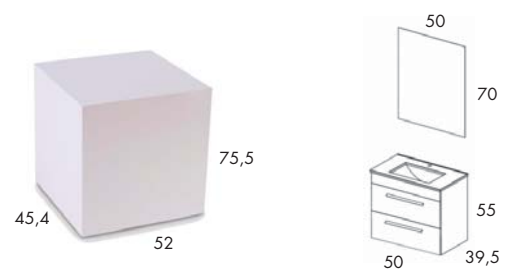

Acabado Laminado
Laminate finish

Alto Brillo
High gloss

Lavabo Cerámico
Ceramic Washbasin

Cajones Soft Close
Soft-close drawers

Mueble ensamblado
Assembled set

Cajón Textil
Textile drawer

Extracción Parcial
Partial extraction