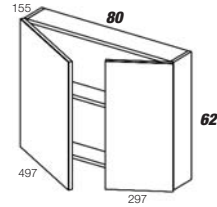

Camerinos

PRISMA

Medida	Ref.	PVP
60cm 2P.	2152	145€
80cm 2P.	2153	161€
100cm 3P.	2154	204€
120cm 3P.	2155	218€

Acabados / Finishes

Lavabos

Lavabo Flat

Medida	Ref.	PVP
60cm	0021	65€
80cm	0022	75€
100cm	0077	108€
120cm	0047	205€

*2 senos

Lavabo Ada

Medida	Ref.	PVP
60cm	3804	72€
80cm	3805	83€
100cm	3806	118€
120cm	3808	218€

*2 senos

Grifería