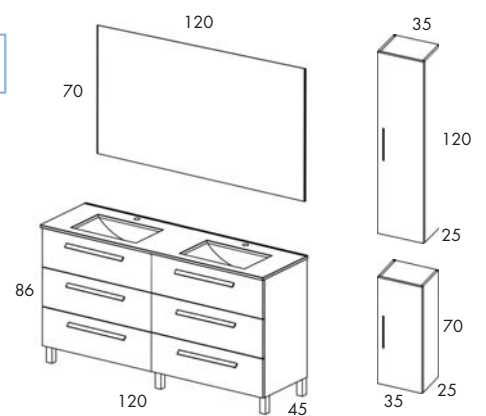

COMPLEMENTOS

Apliques	Arya	Funny	Nova cromo	Nova negro
Referencias	3446	3445	4040	4041
PVP	29€	24€	43€	43€
Grifo 5110	Esenza CROMO		PVP	71€