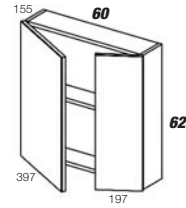

Acabados / Finishes