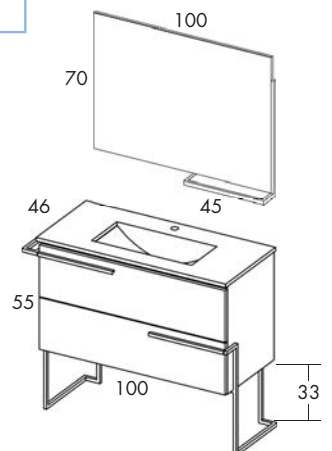

*Lavabo Flat

*La opción de 120cm siempre es con
 lavabo de doble seno

AUXILIARES

	Columna Izq.	Columna Der.	Estantería
Crudo	3905	3911	3929
PVP	144€	144€	171€

COMPLEMENTOS

Apliques	Arya	Funny	Nova cromo	Nova negro
Referencias	3446	3445	4040	4041
PVP	29€	24€	43€	43€
Grifo 5111	Esenza Negro		PVP 92€	