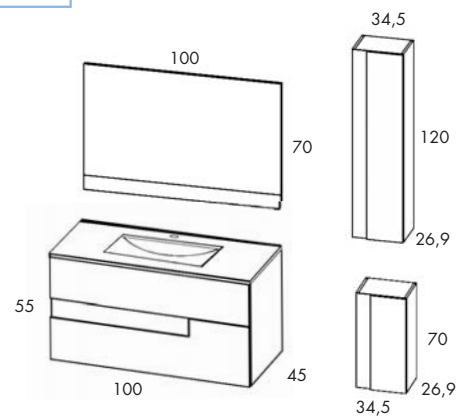

Acabado Laminado
Laminate finish

Alto Brillo
High gloss

Tecnología LED
LED

IP44
Índice de Protección 44
Protection index 44

Extracción Total
Total extraction

Lavabo Cerámico
Ceramic Washbasin

Cajones Soft Close
Soft-close drawers

Puertas Soft Close
Soft-close doors

Cajón Textil
Textile drawer

Incluye organizador
Drawer organiser included