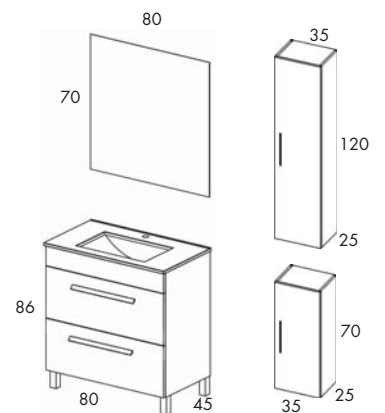

Acabado Laminado
Laminate finish

Alto Brillo
High gloss

Cajón Textil
Textile drawer

IP44 Índice de Protección 44
Protection index 44

Lavabo Cerámico
Ceramic Washbasin

Cajones Soft Close
Soft-close drawers

Puertas Soft Close
Soft-close doors

Tirador Cromado
Chromed handle

Extracción Parcial
Partial extraction