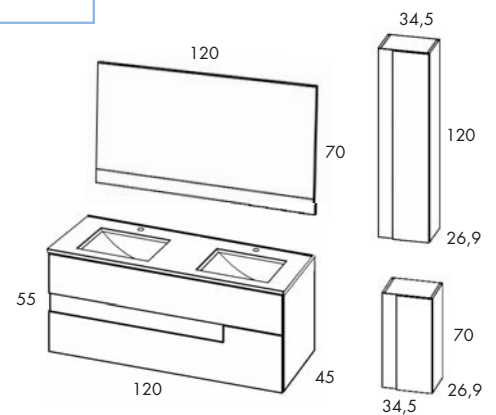

COMPLEMENTOS

Apliques	Arya	Funny	Nova cromo	Nova negro
Referencias	3446	3445	4040	4041
PVP	29€	24€	43€	43€
Grifo 5110 Essenza CROMO			PVP	71€

*La opción de 120cm siempre es con lavabo de doble seno

Mueble: Crudo
Cristal: Gris