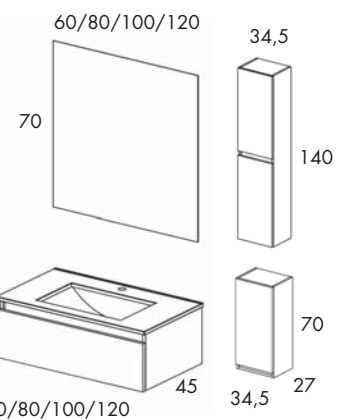

COMPLEMENTOS

Apliques	Arya	Funny	Nova cromo	Nova negro
Referencias	3446	3445	4040	4041
PVP	29€	24€	43€	43€
Grifo 5110	Essenza CROMO		PVP	71€

*La opción de 120cm siempre es con lavabo de doble seno