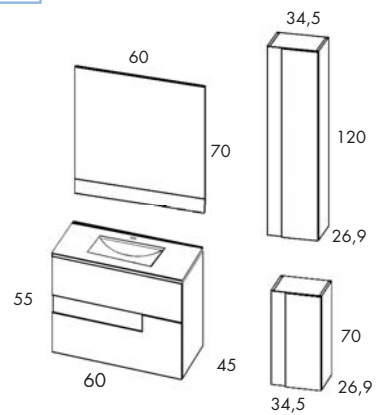

Acabado Laminado
Laminate finish

Alto Brillo
High gloss

Tecnología LED
LED

Índice de Protección 44
Protection index 44

Extracción Total
Total extraction

Lavabo Cerámico
Ceramic Washbasin

Cajones Soft Close
Soft-close drawers

Puertas Soft Close
Soft-close doors

Cajón Textil
Textile drawer

Incluye organizador
Drawer organiser included