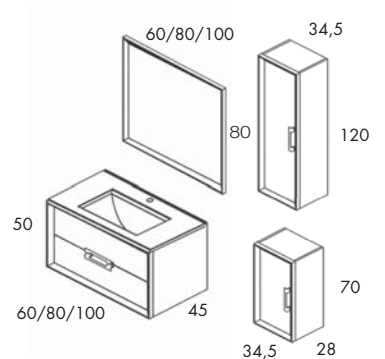

*Espejo Decor / Lavabo Flat

MUEBLE + LAVABO

	60cm	80cm	100cm
Nieve/Plata	3520	3526	3532
PVP	363€	409€	459€

*Lavabo Flat

AUXILIARES

Artículo:	Columna	Colgar
Plata/Nieve	3431	3433
PVP	249€	169€

COMPLEMENTOS

Apliques	Arya	Funny	Nova cromo	Nova negro
Referencias	3446	3445	4040	4041
PVP	29€	24€	43€	43€
Grifo 5110	Eszenza CROMO		PVP 71€	