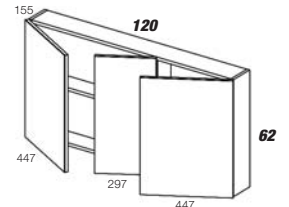

Camerinos

PRISMA

Medida	Ref.	PVP
60cm 2P.	2152	145€
80cm 2P.	2153	161€
100cm 3P.	2154	204€
120cm 3P.	2155	218€

Acabados / Finishes

Lavabos

Lavabo Flat

Medida	Ref.	PVP
60cm	0021	65€
80cm	0022	75€
100cm	0077	108€
120cm	0047	205€

*2 senos

Lavabo Ada

Medida	Ref.	PVP
60cm	3804	72€
80cm	3805	83€
100cm	3806	118€
120cm	3808	218€

*2 senos

Grifería