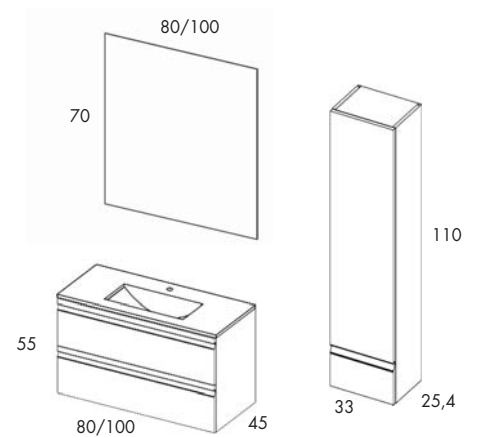

 Crudo

SILK

Conjunto 2 caj.
suspendido de 100cm
Mueble + lavabo Flat

NOVEDAD
Producto

Ref. 4882

359€

MUEBLE + LAVABO + ESPEJO

	80cm	100cm
Blanco W	4876	4880
PVP	331€	395€