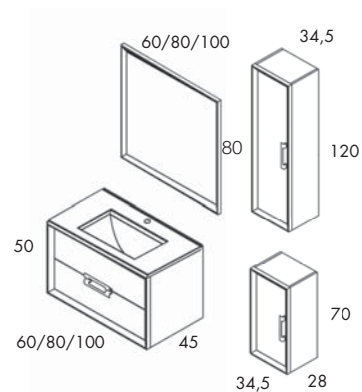

DECOR

Conjunto 2 cajones 80cm

Mueble + lavabo Flat

Ref. 3525

409€

Gris Osc

Nieve

MUEBLE + LAVABO + ESPEJO

	60cm	80cm	100cm
Nieve	3515	3521	3527
Gris	3516	3522	3528
PVP	435€	494€	553€

*Espejo Decor / Lavabo Flat

MUEBLE + LAVABO

	60cm	80cm	100cm
Nieve	3518	3524	3530
Gris	3519	3525	3531
PVP	363€	409€	459€

*Lavabo Flat

AUXILIARES

Artículo:	Columna	Colgar
Nieve	4268	4275
Gris	4273	4280
PVP	249€	169€

COMPLEMENTOS

Apliques	Arya	Funny	Nova cromo	Nova negro
Referencias	3446	3445	4040	4041
PVP	29€	24€	43€	43€
Grifo 5110	Essenza CROMO		PVP	71€