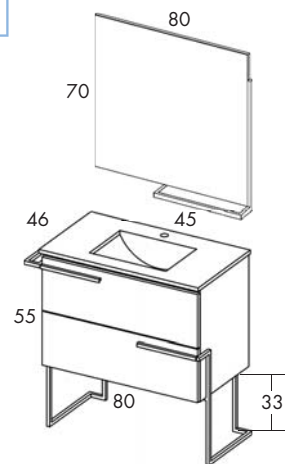

Acabado laminado
Laminate finish

Mueble ensamblado
Assembled set

Extracción Total
Total extraction

Tecnología LED
LED

Cajón Textil
Textile drawer

Lavabo Cerámico
Ceramic Washbasin

Cajones Soft Close
Soft-close drawers

Puertas Soft Close
Soft-close doors

Índice de Protección 44
Protection index 44

Incluye organizador
Drawer organiser included