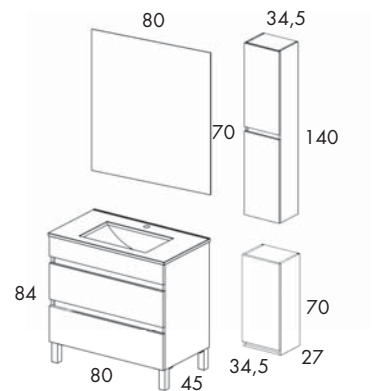

Acabado Laminado
Laminate finish

Alto Brillo
High gloss

Mueble ensamblado
Assembled set

Tecnología LED
LED

Extracción Parcial
Partial extraction

Lavabo Cerámico
Ceramic Washbasin

Cajones Soft Close
Soft-close drawers

Puertas Soft Close
Soft-close doors

Índice de Protección 44
Protection index 44

Cajón Textil
Textile drawer