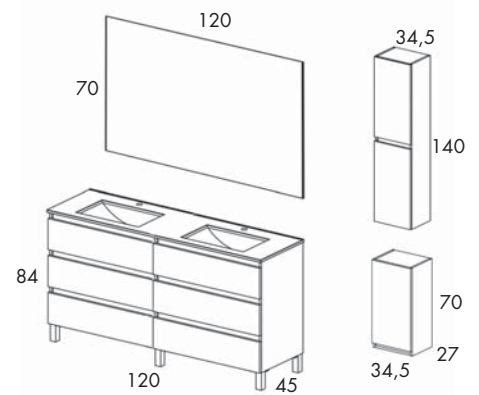

COMPLEMENTOS

Apliques	Arya	Funny	Nova cromo	Nova negro
Referencias	3446	3445	4040	4041
PVP	29€	24€	43€	43€
Grifo 5110	Esenza CROMO		PVP	71€