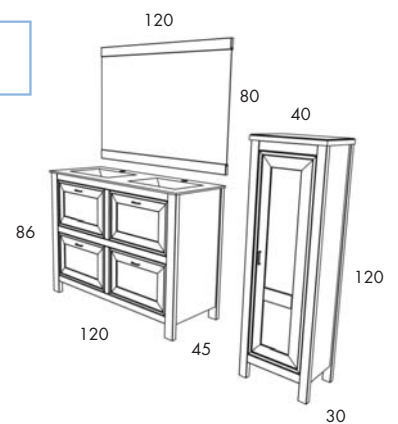

- Extracción Total Full-extraction drawer
- Lacado Mate Matt lacquered
- Mueble ensamblado Assembled set
- Tirador Cromado Chromed handle
- Madera Natural Natural wood
- Puertas Soft Close Soft-close doors
- Cajones Soft Close Soft-close drawers
- Lavabo Cerámico Ceramic Washbasin
- Índice de Protección 44 Protection index 44
- Tecnología LED LED