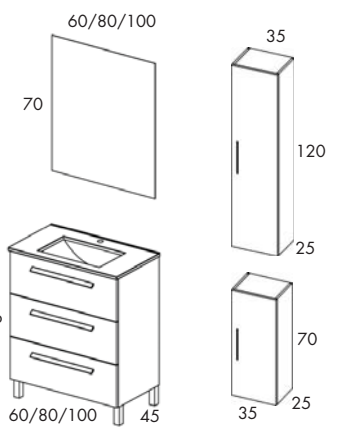

Acabado Laminado
Laminate finish

Alto Brillo
High gloss

Cajón Textil
Textile drawer

Índice de Protección 44
Protection index 44

Lavabo Cerámico
Ceramic Washbasin

Cajones Soft Close
Soft-close drawers

Puertas Soft Close
Soft-close doors

Tirador Cromado
Chromed handle

Extracción Parcial
Partial extraction