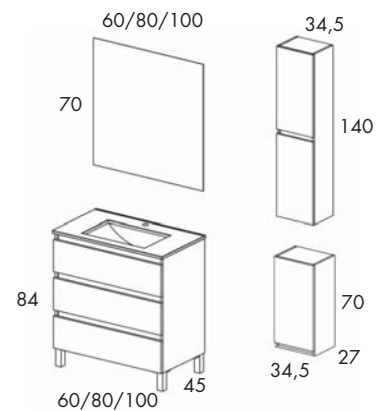

COMPLEMENTOS

Apliques	Arya	Funny	Nova cromo	Nova negra
Referencias	3446	3445	4040	4041
PVP	29€	24€	43€	43€
Grifo 5110 Eszenza CROMO			PVP	71€