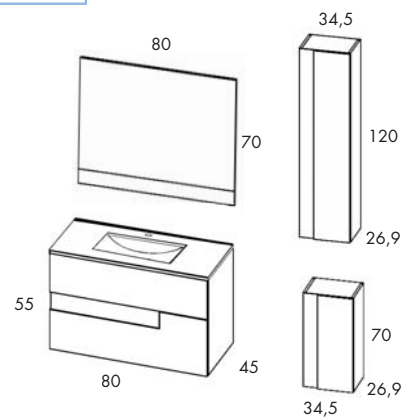

Acabado Laminado
Laminate finish

Alto Brillo
High gloss

Tecnología LED
LED

Índice de Protección 44
Protection index 44

Extracción Total
Total extraction

Lavabo Cerámico
Ceramic Washbasin

Cajones Soft Close
Soft-close drawers

Puertas Soft Close
Soft-close doors

Cajón Textil
Textile drawer

Incluye organizador
Drawer organiser included