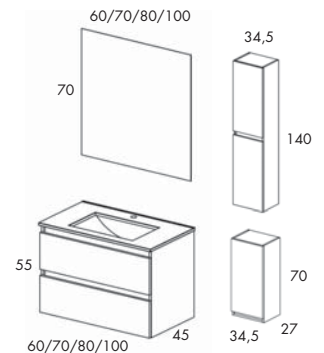

- Acabado laminado
  Laminate finish
- Alto Brillo
  High gloss
- Lavabo Cerámico
  Ceramic Washbasin
- Cajones Soft Close
  Soft-close drawers

- Mueble ensamblado
  Assembled set
- Tecnología LED
  LED
- Puertas Soft Close
  Soft-close doors
- Índice de Protección 44
  Protection index 44

- Extracción Parcial
  Partial extraction
- Cajón Textil
  Textile drawer